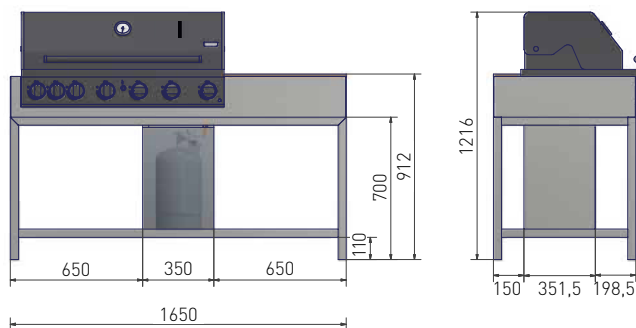

2.990 EUR

CB CeraKitchen L

3.490 EUR

3
GRÖSSEN
SIZES

EINZIGARTIG | MODERN
UNIQUE | MODERN

HOCHWERTIG | STILVOLL
HIGH QUALITY | STYLISH

Hochwertige keramische Arbeits- und Regalflächen

High quality ceramic work and shelf surface