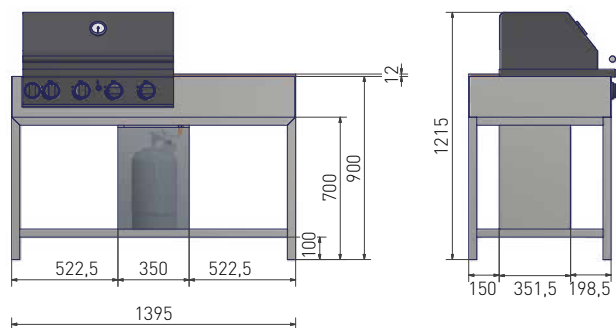

2.990 EUR

CB CeraKitchen L

3.490 EUR

3
GRÖSSEN
SIZES

EINZIGARTIG | MODERN
UNIQUE | MODERN

HOCHWERTIG | STILVOLL
HIGH QUALITY | STYLISH

Hochwertige keramische Arbeits- und Regalflächen

High quality ceramic work and shelf surface