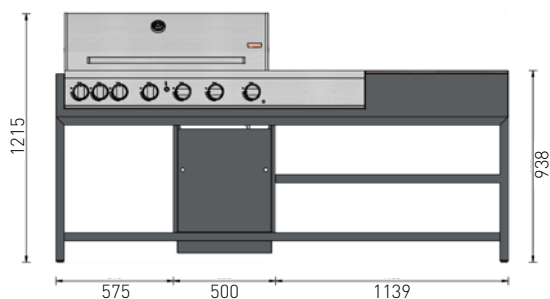

CB CeraKitchen XL

4.990 EUR

Sear-Burner

Für den Einsatz in
der Gastronomie
For use in gastronomy

Zusatzoption:
Luftreifen klappbar

*Additional option:
Pneumatic tires foldable*

→ Preis auf Anfrage
Price on request